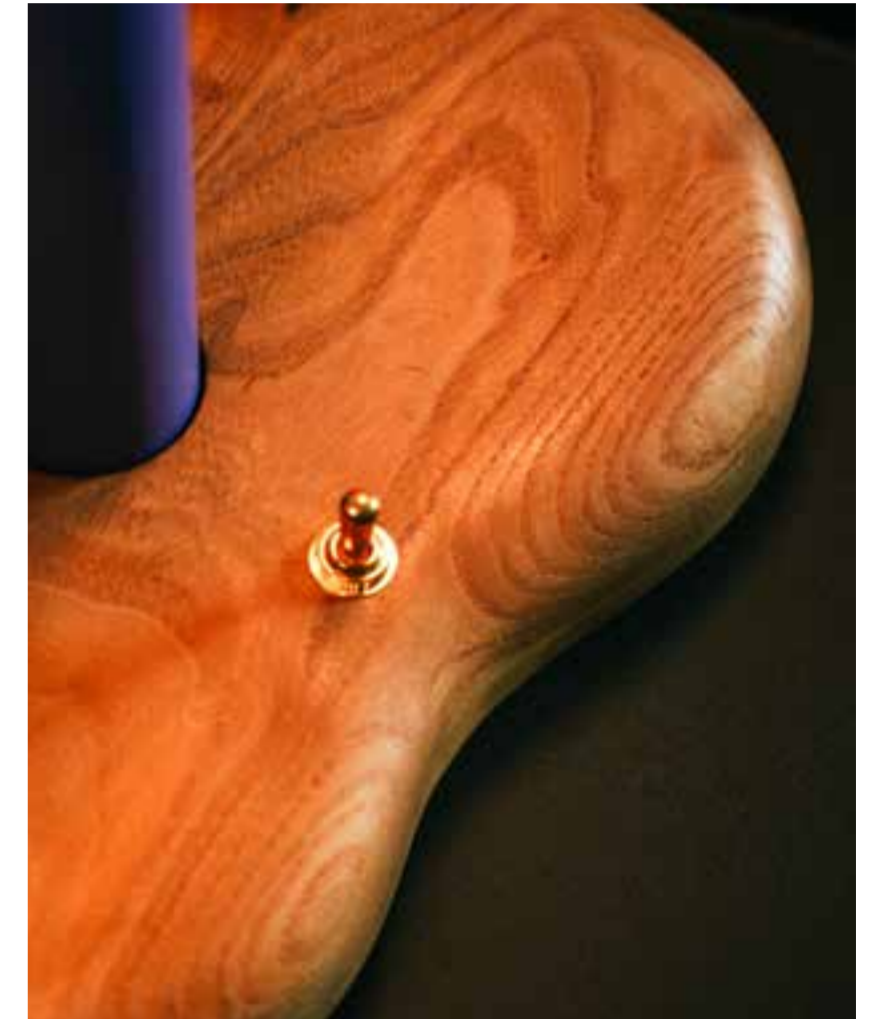

FILLETELAMP

El nombre de este proyecto es un guiño a la soldadura *fillet brazing* utilizada antiguamente en los cuadros de bicicletas. Tras explorar diferentes posibilidades, el resultado es esta peculiar lámpara con carácter y personalidad únicos.

Design Type
Lámpara Auxiliar

Material
Madera de Olmo, Acero y Vidrio Esmerilado

Dimensions
H45xW45xD18cm