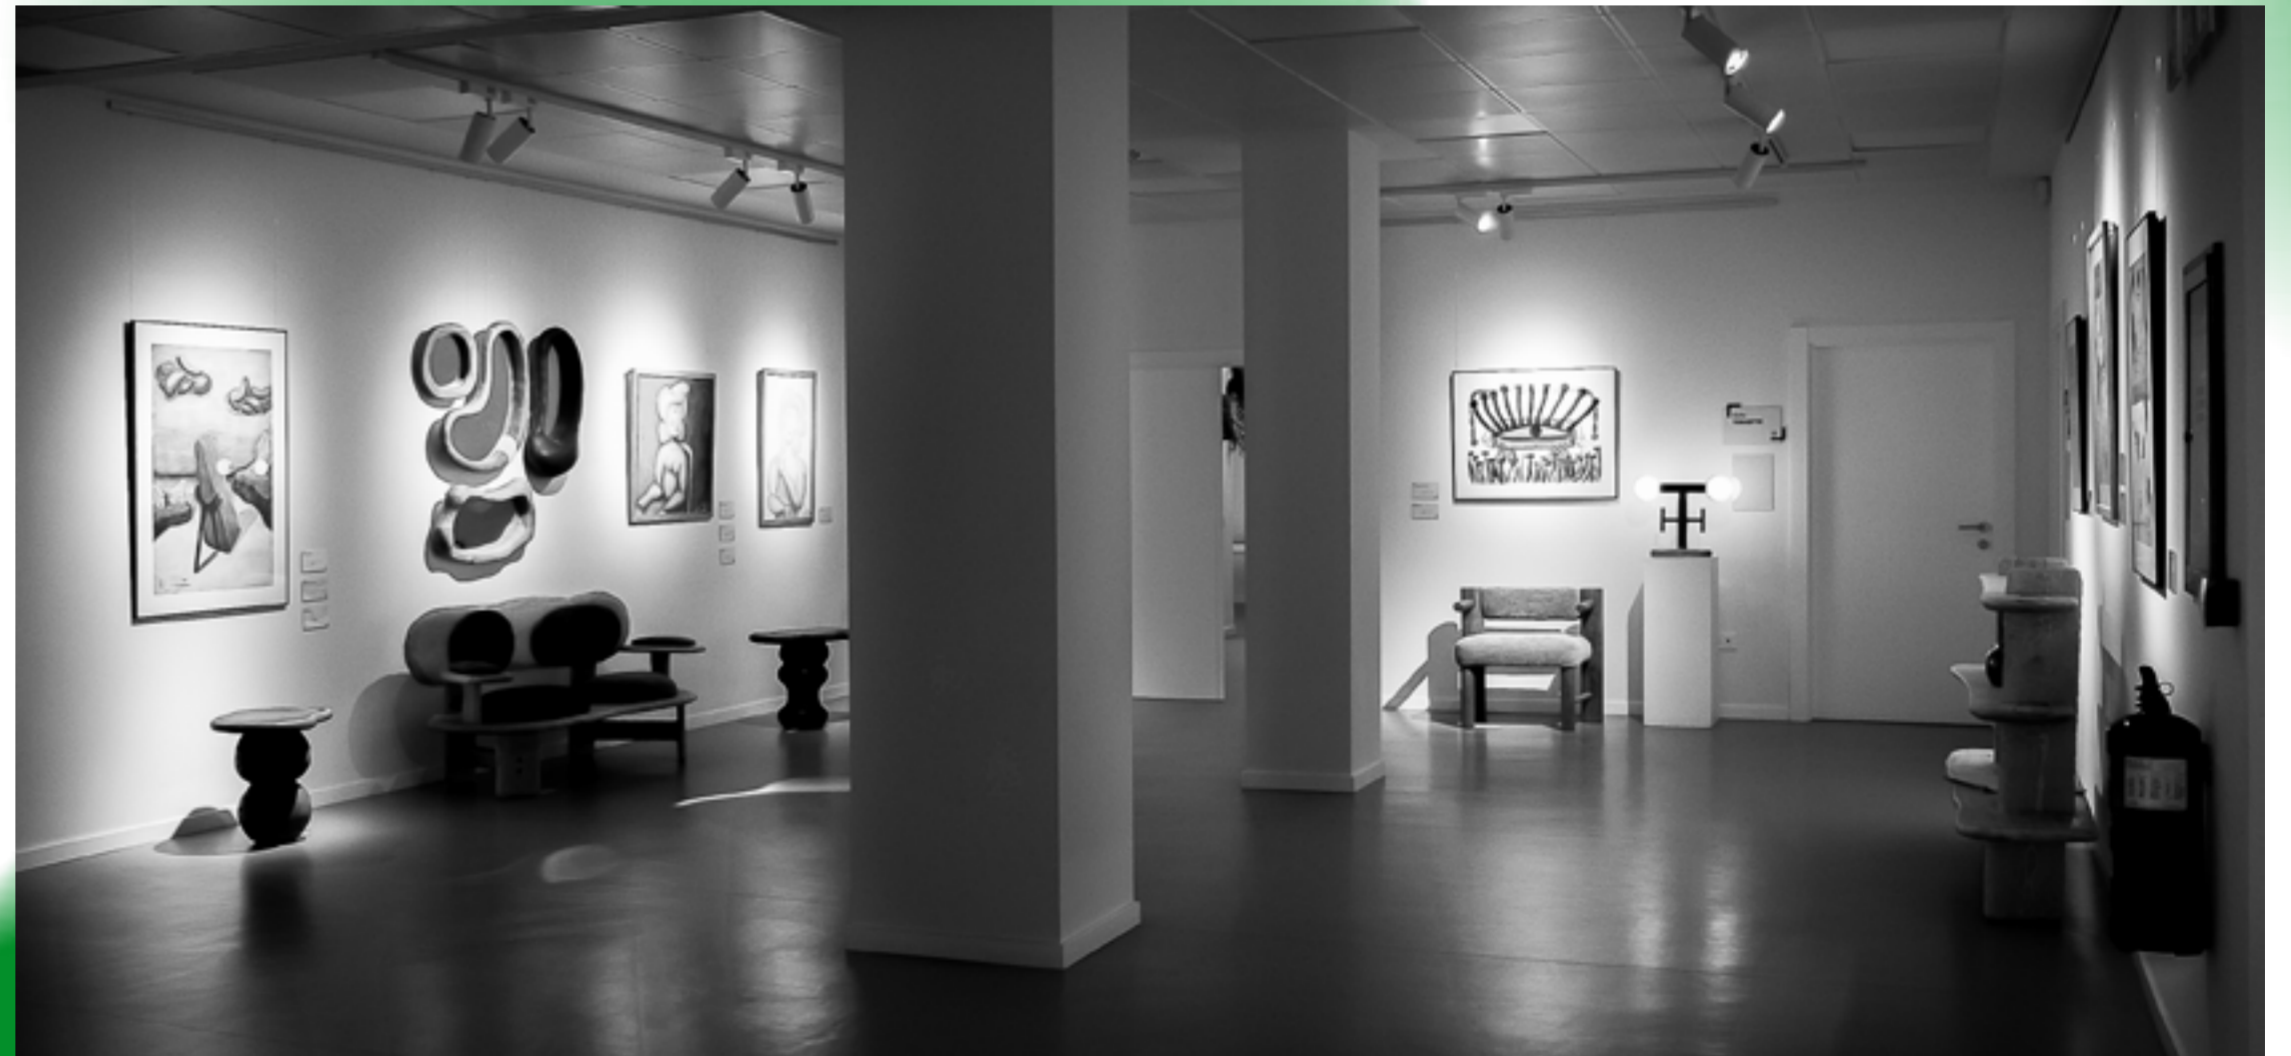

BESPOKE CRAFTMADE

Mobiliario y arte

Marco Calhau presenta en este catalogo sus obras más representativas, desarrolla proyectos personalizados para arquitectos, diseñadores y clientes privados, tanto en actuaciones puntuales como de mayor alcance.

Los proyectos en los que trabaja se basan en piezas que él mismo ha diseñado, que se pueden adaptar tanto materiales, tamaños y como acabados a petición del cliente.

Así como crear nuevas piezas aplicando su estilo y principios.

Las manos son el origen dónde los proyectos cobran forma. Cada objeto es trabajado de forma individual y única, como una obra de arte.

Marco Calhau produce y desarrolla sus propias piezas, para observar y explorar todo el proceso creativo del objeto pudiendo dar así, la importancia necesaria a cada detalle.

Para los proyectos de pequeña envergadura utiliza su taller, pero cuenta además con el apoyo de un pequeño pero gran equipo para los de mayor alcance.