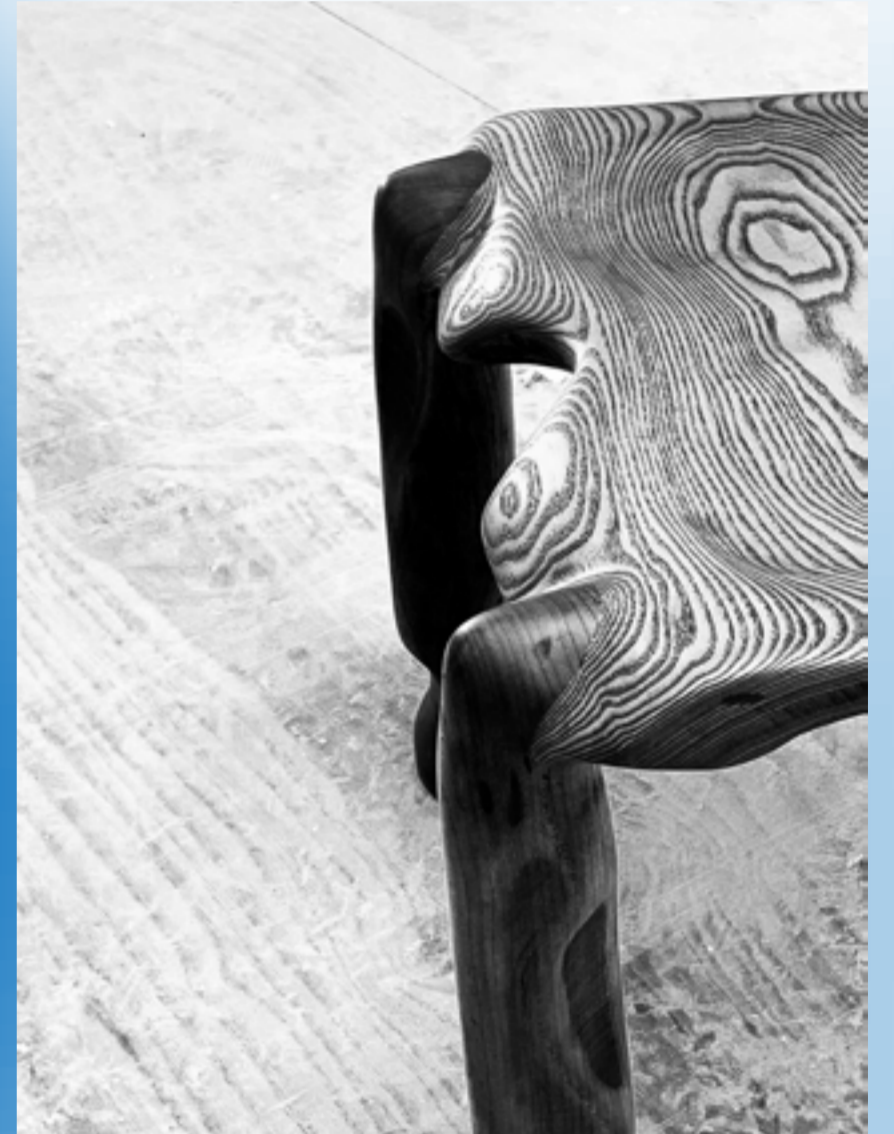

DIRECCIÓN DE ARTE
Cosmepelotillo

DISEÑO EDITORIAL
MARCO CALHAU

FOTOGRAFÍA Y ARTE
Cosmepelotillo
Ray Yanes
Fiero Estudio

TEXTOS
Teresa de La Cal

Queda prohibida cualquier tipo de copia o reproducción, tanto del presente documento como de cualquiera de los productos aquí mostrados, sin aprobación y permiso del autor.

Todos los derechos reservados Marco Calhau ©2025

MARCO CALHAU